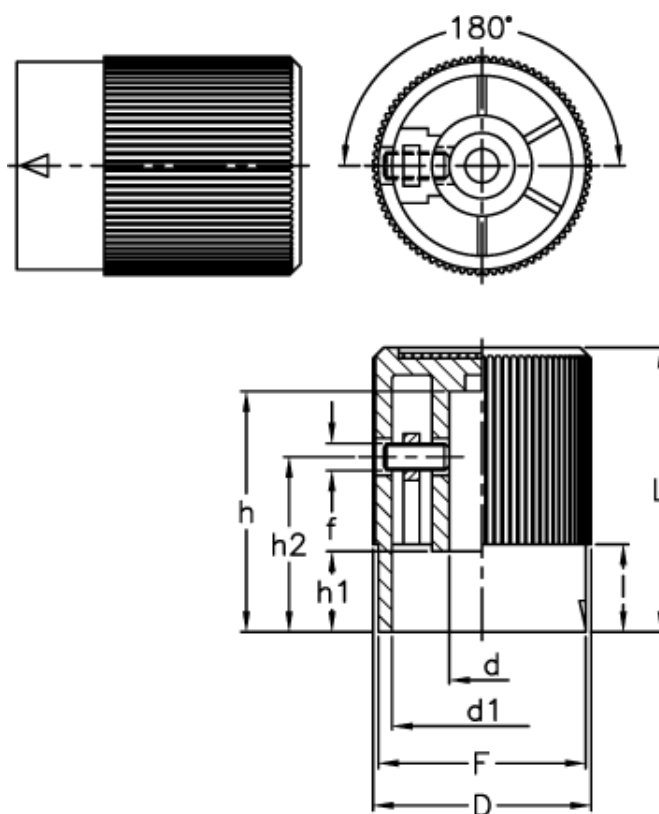

Varenummer: 2306031031
Beskrivelse: Reguleringsknop m/pilmarkering 31031
IZP.25 N-6+K

Mål

D	= 27	l	= 12
$d1$	= 22	L	= 30
d	H8 = 6		
f	= M4		
F	= 25		
h	= 24		
$h1$	= 12		
$h2$	= 18		